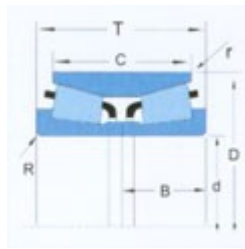

## DOUBLE-ROW TAPER ROLLER BEARING SERVICIES

Bearing NO.	Dimension(mm)				N.W.(kg)	Automobile type
	d	D	B	C		
JRM2525/JRM2552XD	25	52	37	37	0.37	Renault,Peugeot,Citroen
JRM255243	25	52	43	43	0.43	Renault,Peugeot,Citrocn
JRM255543	25	55	43	43		Renault
801437	27	52	43	43		
FC40650	27	53	43	43		
JRM2828/2858XD	28	58	42	42	0.5	
801023A	29	53	37	37		
E-21003203	30	60.03	37	0.41		Fiat,Lada Lancia Seat,Volvo
JRM3057	30	57	41	32		
30KWD01	30	58	42	42		
FC40696S01	30	62	48	48		
E-21003212	35	65	35	35	0.5	Renault
FC40772S02	35	68	48	48		
DU377237	37	72	38	38		Fiat,Ford,Lancia,Renault,Chrysler
46T080602	38	64	32	32		
46T080604-1	38	64	36	33		
JRM3838/3870XD	38	70	38	38		Charde
JRM3939/JRM3968XD	39	68	37	37		
JRM3939/3972XD	39	73	37	37	0.67	BMW,Ford Opel,Bedrord,Vauxhall
BTH1024	40	73	55	55		
JRM4040/4072XD	40	72	37	37	0.63	VW,Seat
JRM406842	40	68	42	42		
41KWD01	41	68	40	35		
0822	42	72	38	38		
A-48674	42	76	39	39		Chrysler
42764037	42	76	40	37	0.73	Chrysler

Bearing NO.	Dimension(mm)				N.W.(kg)	Automobile type
	d	D	B	C		
JRM2525/JRM2552XD	25	52	37	37	0.37	Renault,Peugeot,Citroen
DU427238/35	42	72	38	35		
JRM4242/4282XD	42	82	36	36	0.84	Citroen,Peugeot GMC
46T090804A	43	77	42	38		
43KWD07	43	77	46	41		
FC40096	45.3	80	48	48		
45KWD05	45	80	50	50		
47KWD02A	47	88	55	55		
46T080604	48	64.02	36	33		
329129	49	84	48	48	1.05	Ford,Jeep
E-21003213	49	84	48	48	1.05	Ford,Jeep
JXC25469C	49	84	43	43		
MA38895/302667	53.975	127	69.84	68.26		
350210DX2	50	90	40	38.9	1.05	
DU5496-3	54	96	51	51		
BTH1011AB	55	90	60	60	1.2	