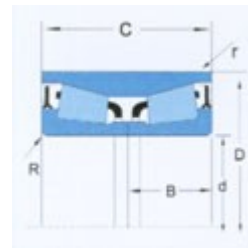

## DOUBLE-ROW TAPER ROLLER BEARING SERVICIES

Bearing NO.	Dimension(mm)				N.W.(kg)	Automobile type
	d	D	B	C		
JRM2525/JRM2552XD	25	52	37	37	0.37	Renault,Peugeot,Citroen
JRM255243	25	52	43	43	0.43	Renault,Peugeot,Citrocn
JRM255543	25	55	43	43		Renault
801437	27	52	43	43		
FC40650	27	53	43	43		
JRM2828/2858XD	28	58	42	42	0.5	
801023A	29	53	37	37		
E-21003203	30	60.03	37	0.41		Fiat,Lada Lancia Seat,Volvo
JRM3057	30	57	41	32		
30KWD01	30	58	42	42		
FC40696S01	30	62	48	48		
E-21003212	35	65	35	35	0.5	Renault
FC40772S02	35	68	48	48		
DU377237	37	72	38	38		Fiat,Ford,Lancia,Renault,Chrysler
46T080602	38	64	32	32		
46T080604-1	38	64	36	33		
JRM3838/3870XD	38	70	38	38		Charde
JRM3939/JRM3968XD	39	68	37	37		
JRM3939/3972XD	39	73	37	37	0.67	BMW,Ford Opel,Bedrord,Vauxhall
BTH1024	40	73	55	55		
JRM4040/4072XD	40	72	37	37	0.63	VW,Seat
JRM406842	40	68	42	42		
41KWD01	41	68	40	35		
0822	42	72	38	38		
A-48674	42	76	39	39		Chrysler
42764037	42	76	40	37	0.73	Chrysler

Bearing NO.	Dimension(mm)				N.W.(kg)	Automobile type
	d	D	B	C		
JRM2525/JRM2552XD	25	52	37	37	0.37	Renault,Peugeot,Citroen
DU427238/35	42	72	38	35		
JRM4242/4282XD	42	82	36	36	0.84	Citroen,Peugeot GMC
46T090804A	43	77	42	38		
43KWD07	43	77	46	41		
FC40096	45.3	80	48	48		
45KWD05	45	80	50	50		
47KWD02A	47	88	55	55		
46T080604	48	64.02	36	33		
329129	49	84	48	48	1.05	Ford,Jeep
E-21003213	49	84	48	48	1.05	Ford,Jeep
JXC25469C	49	84	43	43		
MA38895/302667	53.975	127	69.84	68.26		
350210DX2	50	90	40	38.9	1.05	
DU5496-3	54	96	51	51		
BTH1011AB	55	90	60	60	1.2	